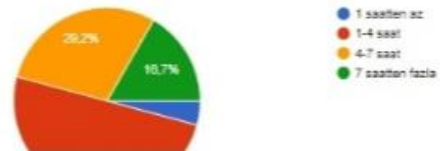

En çok kullandığınız sosyal paylaşım sitesi hangisidir? (Birden fazla seçenek işaretleyebilirsiniz. *

24 yanıt

İnterneti hangi amaçlarla kullanıyorsunuz? (Birden fazla seçenek işaretleyebilirsiniz.)

24 yanıt

BBİHL BİLİNÇLİ İNTERNET KULLANIMI-ÖĞRETMEN

İnternete nasıl erişim sağlıyorsunuz? (Birden fazla seçeneği işaretleyebilirsiniz. *

24 yanıt

Günde kaç saat internet kullanıyorsunuz?

24 yanıt

Sorular

Yanıtlar

24