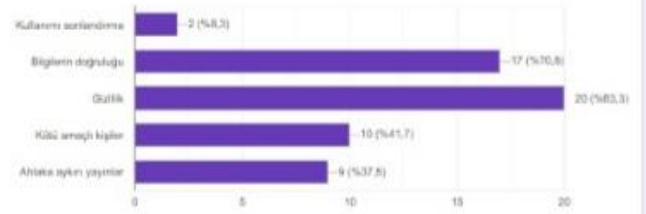

İnternette karşılaştığınız en önemli problem nedir? (Birden fazla seçeneğe işaretleyebilirsiniz)
24 yanıt